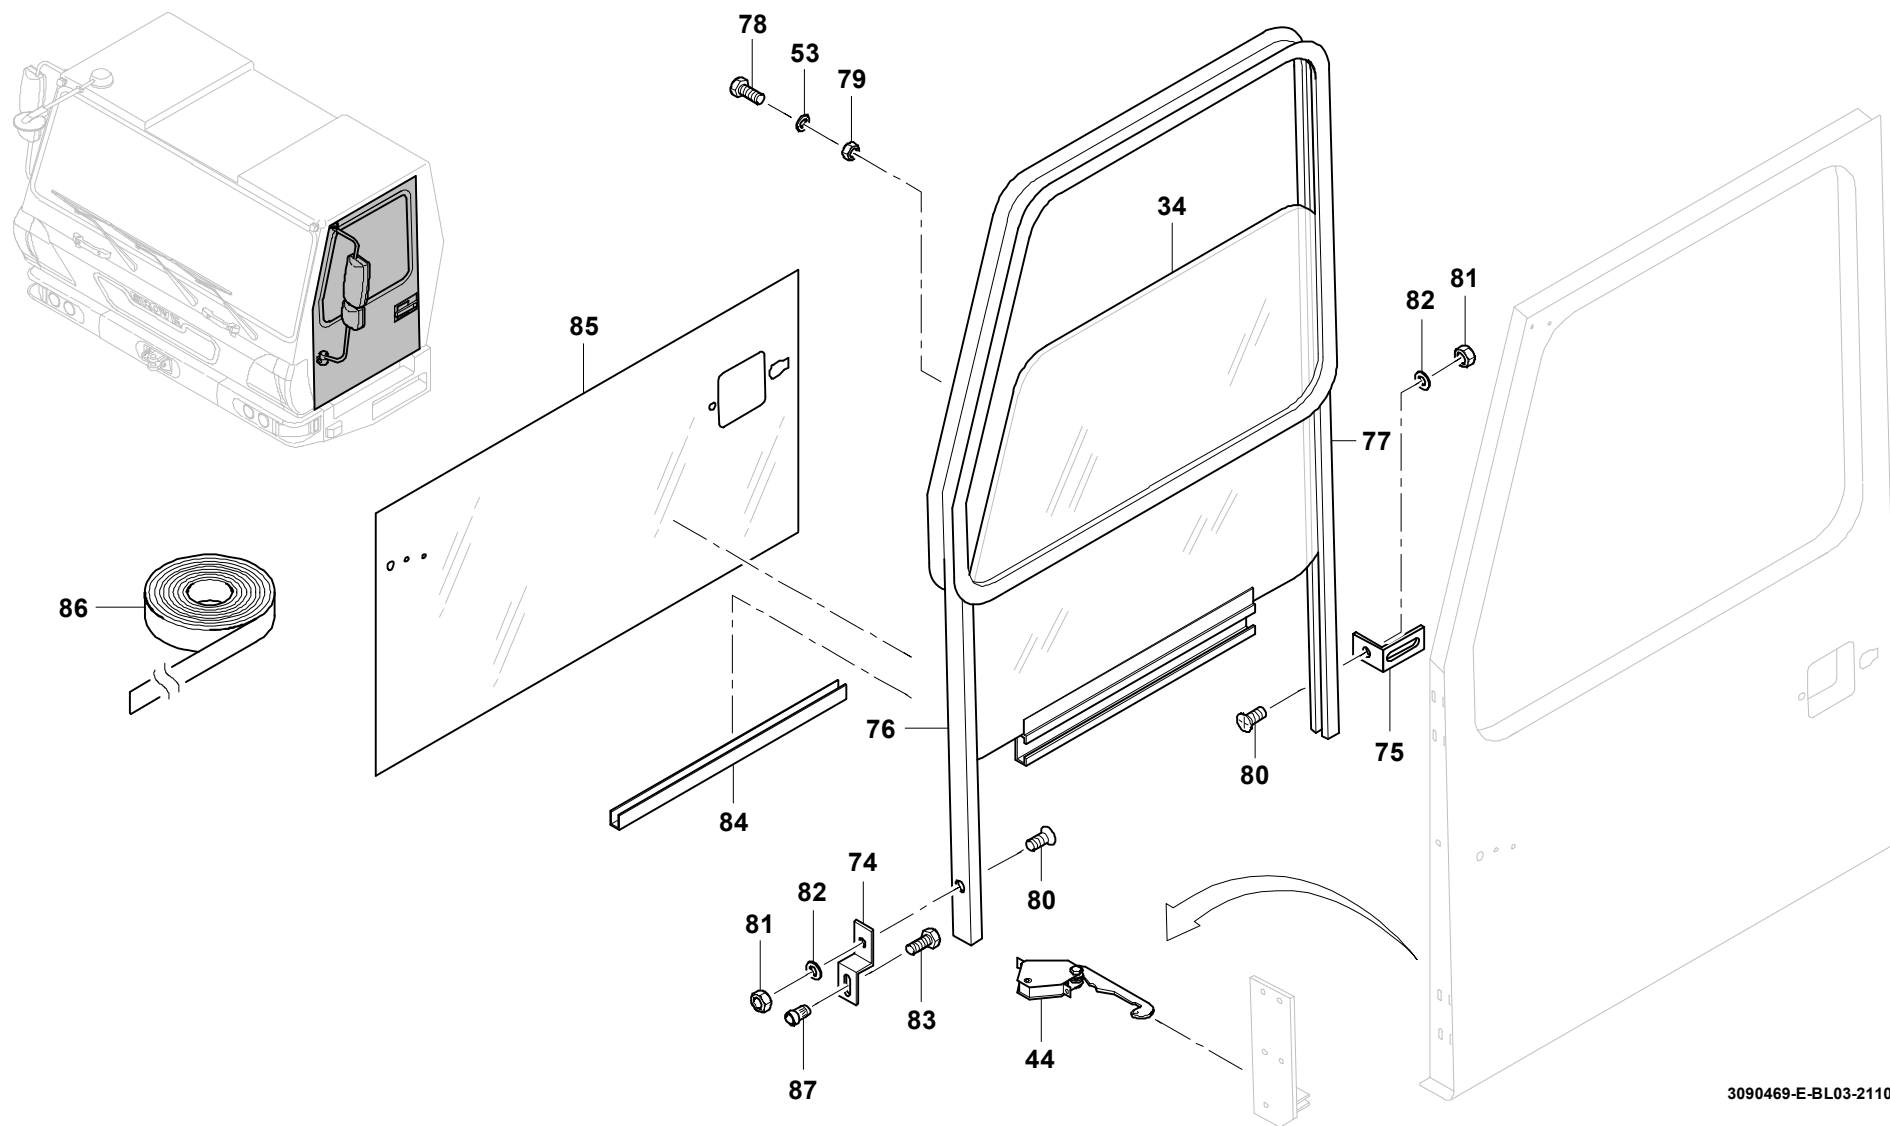

**GROVE**

TUER ZSB. LINKS  
DOOR ASSEMBLY, LEFT

BILDTADEL  
PICTORIAL DISPLAY

GMK 5220  
BE 550  
G 231

211.08

**3090469-ETL E**

1/3

3090469-E-BL01-21108-0000

**GROVE**

TUER ZSB. LINKS  
DOOR ASSEMBLY, LEFT

BILDTADEL  
PICTORIAL DISPLAY

**GMK 5220**  
**BE 550**  
**G 231**

211.08

**3090469-ETL E**

3/3

3090469-E-BL03-21108-0000