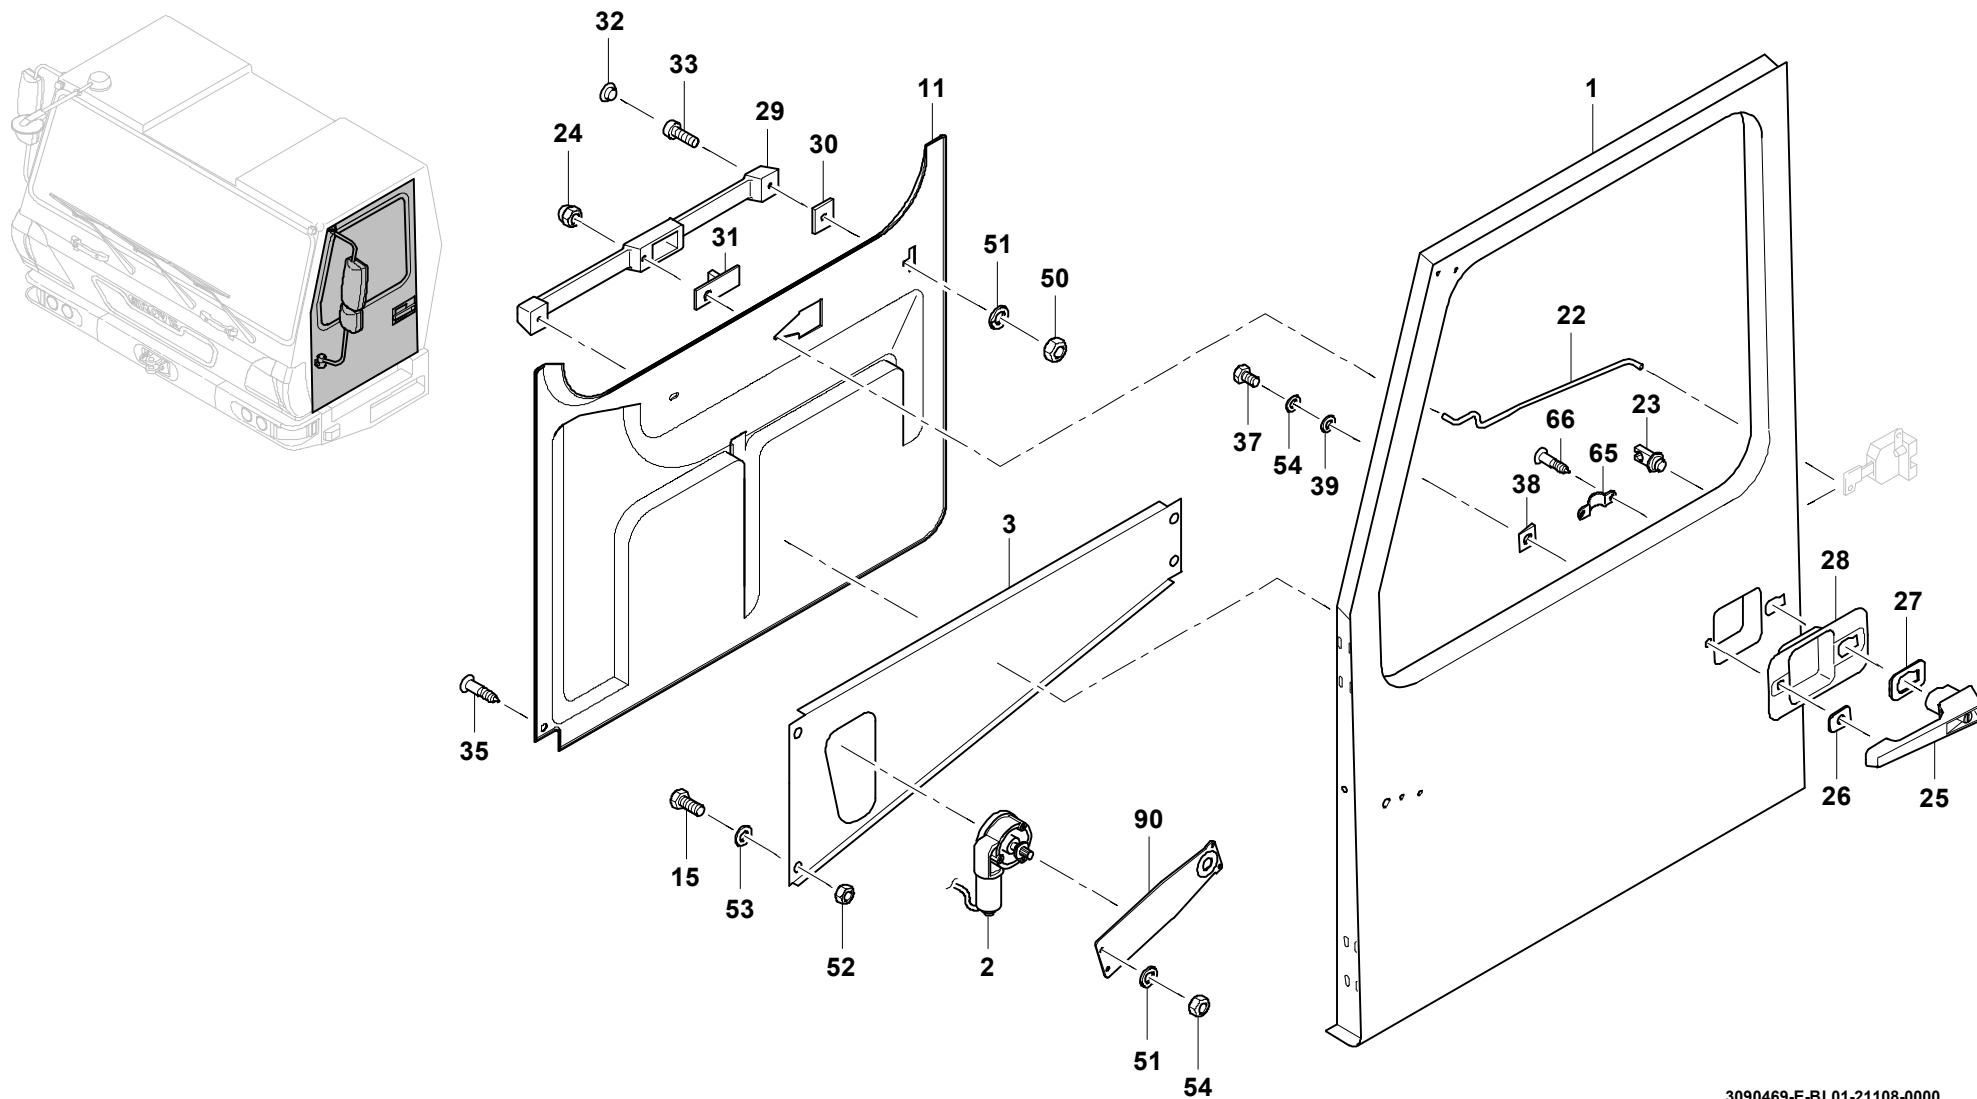

**GROVE**

TUER ZSB. LINKS  
DOOR ASSEMBLY, LEFT

BILDTADEL  
PICTORIAL DISPLAY

GMK 5220  
BE 550  
G 231

211.08

**3090469-ETL E**

1/3

3090469-E-BL01-21108-0000

**GROVE**

TUER ZSB. LINKS  
DOOR ASSEMBLY, LEFT

BILDTADEL  
PICTORIAL DISPLAY

**GMK 5220**  
**BE 550**  
**G 231**

211.08

**3090469-ETL E**

3/3

3090469-E-BL03-21108-0000